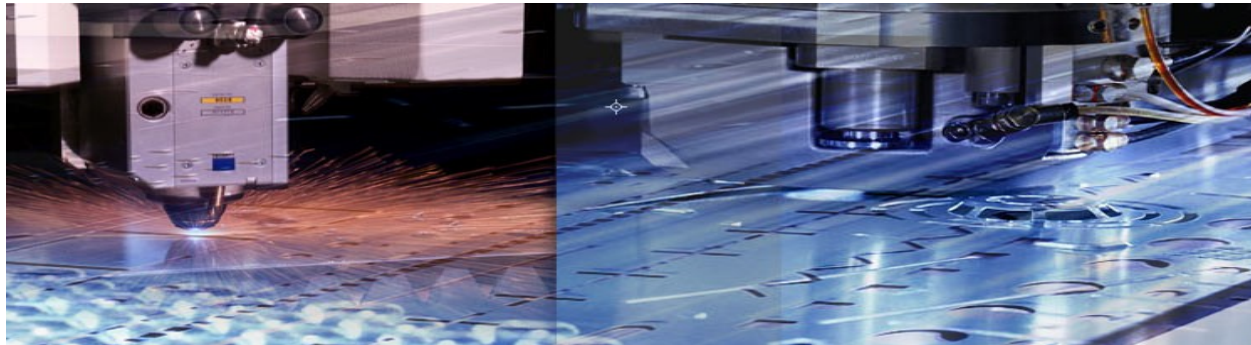

- Il Reparto Produzione utilizza esclusivamente macchinari CNC computerizzati , che garantiscono la massima qualità esecutiva.

TIERRE s.r.l.

Troviamo e realizziamo soluzioni
per le vostre esigenze

PRODUZIONE

La capacità produttiva della TIERRE s.r.l. copre ogni fase di lavorazione delle macchine agricole, quali :

- **TAGLIO LASER** delle lamiere;
- **PUNZONATURA** delle lamiere
- ;
- **PIEGATURA** delle lamiere;
- **SALDATURA**;
- **VERNICIATURA** dei **COMPONENTI** della macchina;
- **VERNICIATURA** dell'**ASSEMBLAGGIO** della macchina da parte dello staff tecnico di Produzione, altamente qualificato e preparato, che assembla i componenti della macchina secondo i disegni di dettaglio dell'Ufficio Tecnico, assicurando l'elevata qualità della macchina finita e le caratteristiche richieste per un efficace lavorazione del terreno.

Troviamo e realizziamo soluzioni
per le vostre esigenze

PRODUZIONE

La **TIERRE s.r.l.** offre una vasta gamma di macchine agricole specializzate nella trinciatura di sarmenti, stocchi di mais, residui di potatura e arbusti di varie dimensioni. La qualità del prodotto trinciato è garantita dalla conformazione esclusiva dei rotori TIERRE. Accanto alla gamma di rotori denominata STANDARD, lo staff tecnico TIERRE ha ideato il **ROTORE tipo MULTIAGGRESSIVO**, che assicura un prodotto trinciato di taglio fine con basso assorbimento di potenza e una miglior bilanciatura della macchina.